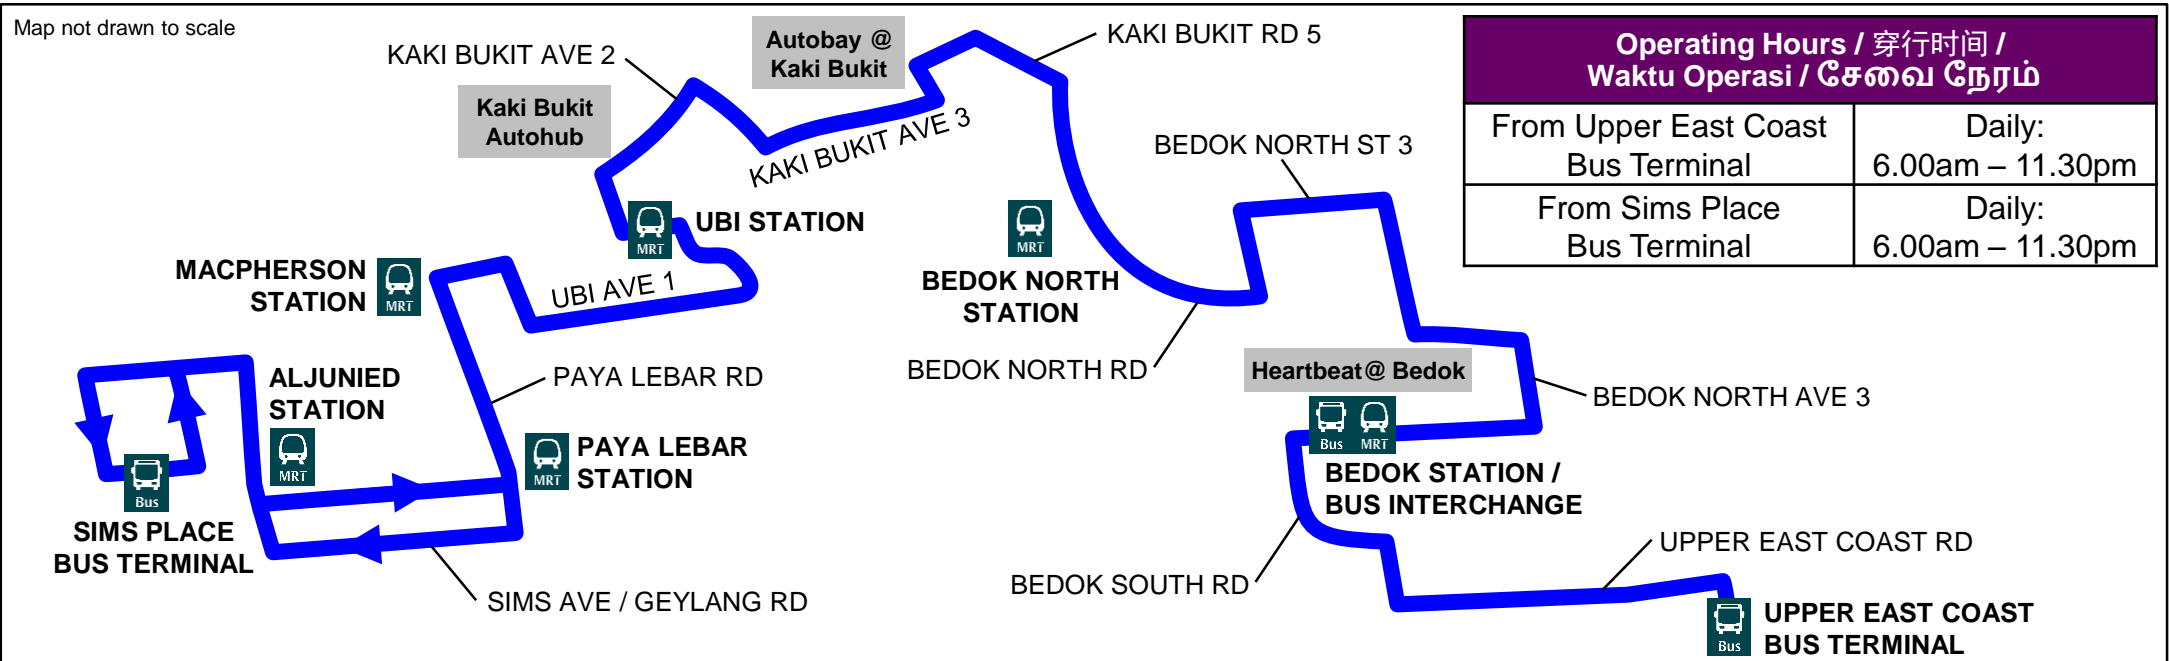

## Opening of Downtown Line 3

新路线从 2017年10月21日 (星期六) 开始服务

Perkhidmatan Bas Baru Dari Sabtu 21 Oktober 2017

சனிக்கிழமை 21 அக்டோபர் 2017 முதல் புதிய பேருந்து சேவை

Sims Place – Ubi – Kaki Bukit – Bedok – Upper East Coast

- New bus service between Sims Place and Upper East Coast Bus Terminals via Sims Avenue, Paya Lebar Road, Ubi Avenue 1, Kaki Bukit Avenues 3 & 6, Bedok North Street 3 and New Upper Changi Road.
- Enhance connectivity to Kaki Bukit Industrial Estate, as well as to Aljunied, Bedok, Bedok North, MacPherson, Paya Lebar and Ubi MRT Stations.
- 新巴士服务将往返沈氏坊和东海岸上段巴士总站之间，途经沈氏道、巴耶利峇路、乌美1道、加基武吉3道和6道、勿洛北3街和新樟宜路上段。
- 加强前往加基武吉工业区，以及阿裕尼、勿洛、勿洛北、麦波申、巴耶利峇和乌美地铁站的便利性。
- Khidmat bas baru antara Terminal Bas Sims Place dan Upper East Coast melalui Sims Avenue, Paya Lebar Road, Ubi Avenue 1, Kaki Bukit Avenue 3 & 6, Bedok North Street 3 dan New Upper Changi Road.
- Meningkatkan kesalinghubungan ke estet perindustrian Kaki Bukit serta ke Stesen MRT Aljunied, Bedok, Bedok North, MacPherson, Paya Lebar dan Ubi.
- சிம்ஸ் பிளேஸுக்கும் அப்பர் ஈஸ்ட் கோஸ்ட் பேருந்து முனையத்திற்கும் இடையில் செயல்படும் புதிய பேருந்து சேவை, சிம்ஸ் அவென்யூ, பாய் லேபார் சாலை, காக்கி புக்கிட் அவென்யூ 3 மற்றும் 6, பிடோக் நார்த் ஸ்திரீட் 3, நியூ அப்பர் சாங்கி சாலை வழியாகச் செல்லும்.
- காக்கி புக்கிட் தொழிலியல் பேட்டைக்கும், அல்ஜூனிட், பிடோக், பிடோக் நார்த், மெக்பர்சன், பாய் லேபார், ஊபி பெருவிரைவு இரயில் நிலையங்களுக்கும் செல்ல வசதியான இணைப்பை வழங்குகிறது.

Yellow box indicates New Bus Stops

Operating Hours / 穿行时间 / Waktu Operasi / சேவை நேரம்	
From Upper East Coast Bus Terminal	Daily: 6.00am – 11.30pm
From Sims Place Bus Terminal	Daily: 6.00am – 11.30pm

For more information, please call SBS Transit Customer Relations Centre at 1800-287 2727 (7.30am - 8.00pm daily) or visit [www.sbstransit.com.sg](http://www.sbstransit.com.sg)